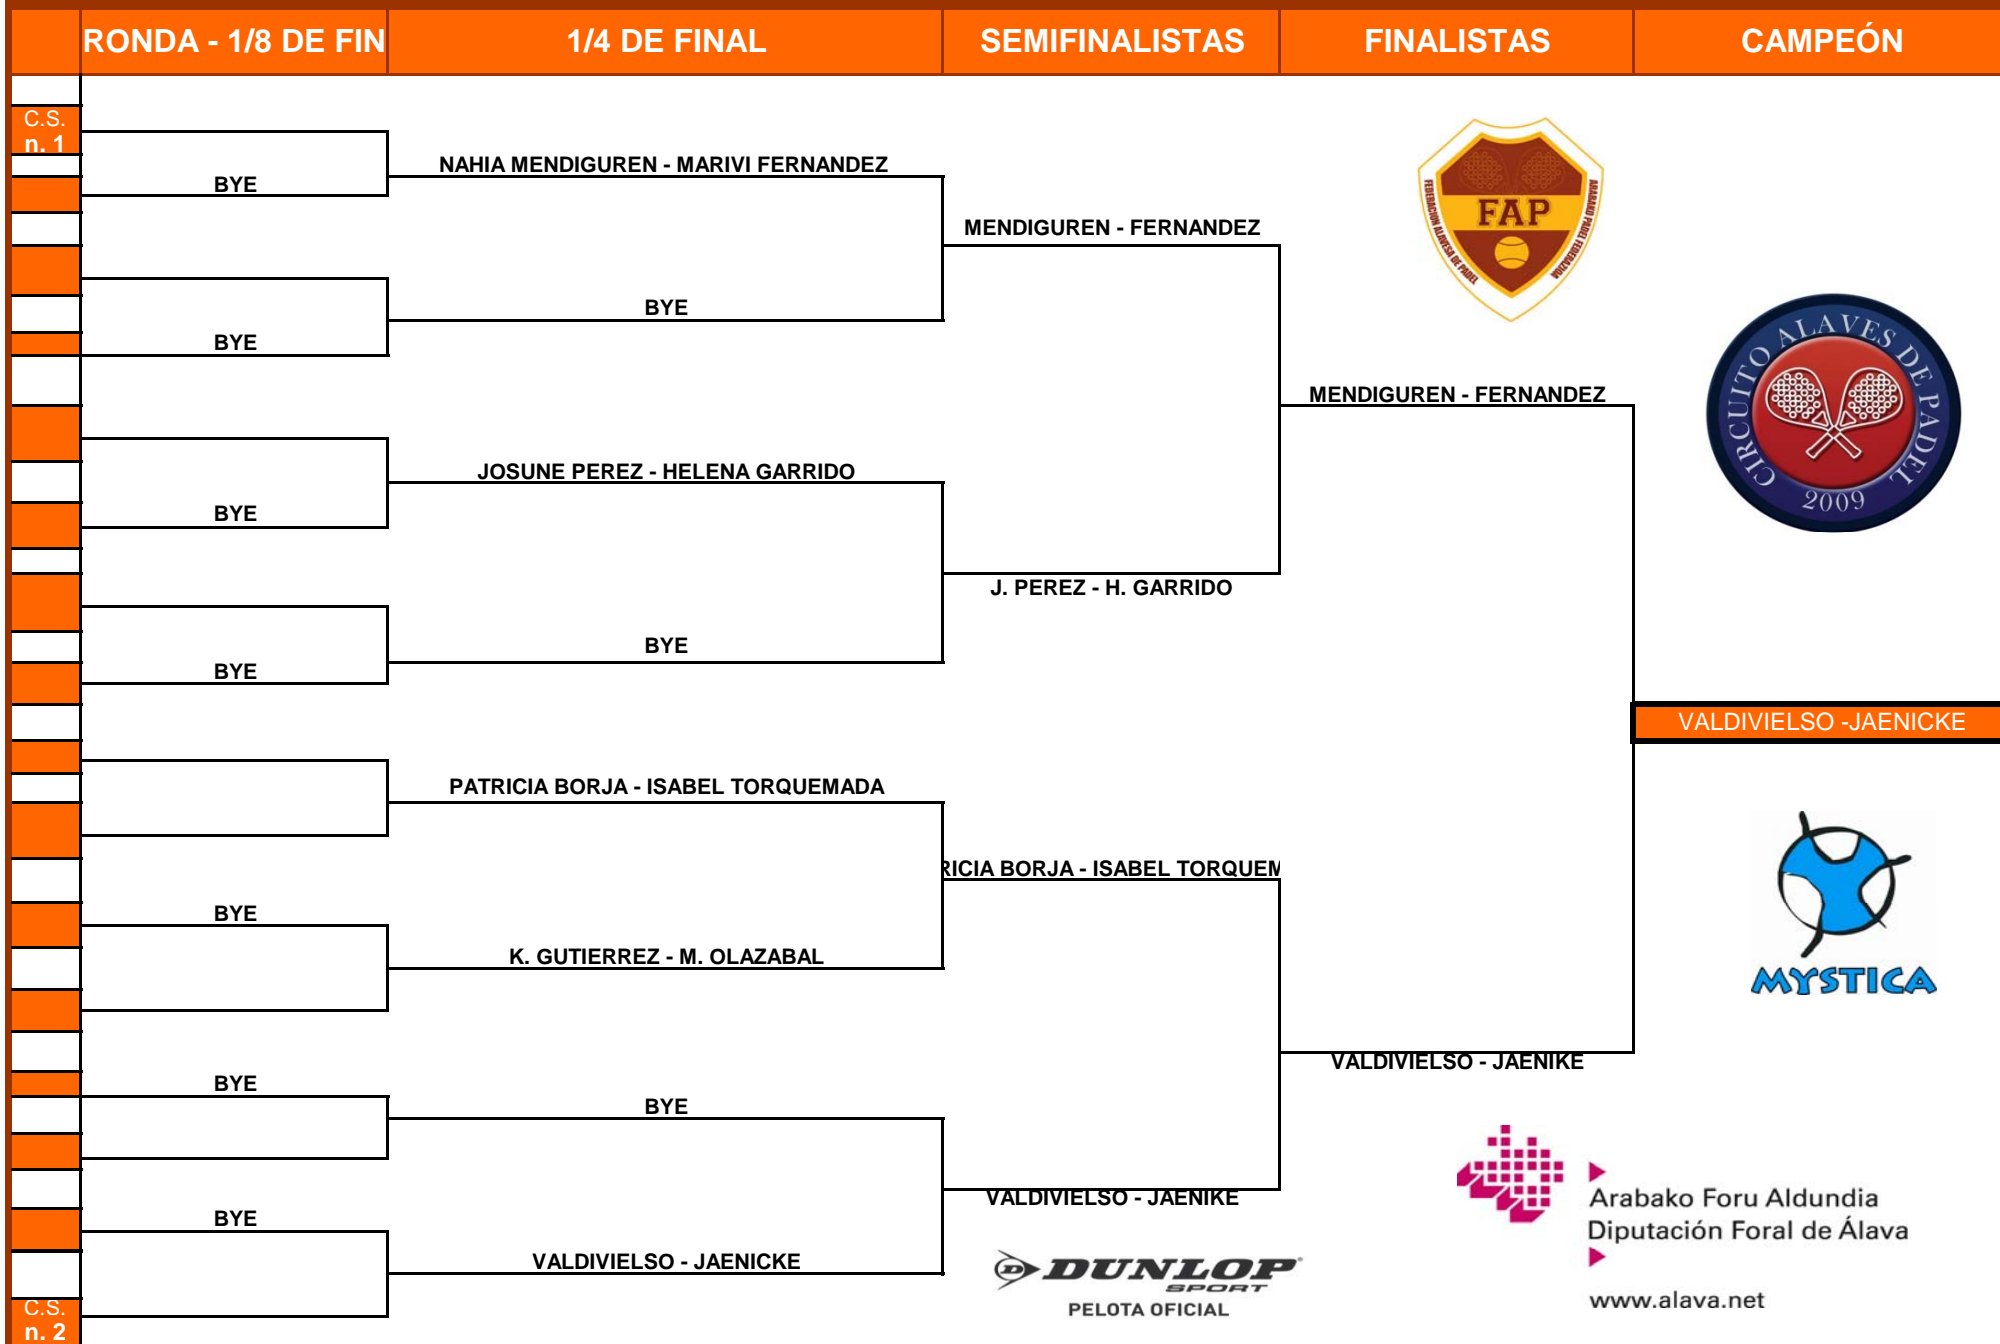

2ª CATEGORIA FEM. CAP OPEN - TROFEO UNICEF

JUEZ ÁRBITRO
Julio Aniel-Quiroga - 620 822 655

FASE FINAL FEM. CAP OPEN - TROFEO UNICEF

JUEZ ARBITRO
Julio Aniel-Quiroga - 620 822 655

	1ª RONDA - 1/8 DE FINAL	1/4 DE FINAL	SEMIFINALISTAS	FINALISTAS	CAMPEÓN
C.S. n. 1	TERESA ARBULO - ISABEL ARBULO	ARBULO - ARBULO	ARBULO - ARBULO 6/0 - 6/1		
	BYE				
	JOSUNE PEREZ - HELENA GARRIDO	PEREZ - GARRIDO	MONJE - RUMOROSO 6/0 - 6/1	ARBULO - ARBULO	ARBULO - ARBULO
	BYE				
C.S. n. 3/4	NAHIA MENDIGUREN - MARIVI FERNANDEZ	MENDIGUREN - FERNANDEZ	GMZ. ARTECHE - NUNEZ	ARREDONDO - HERNAEZ	
	BYE				
	MONICA MONJE - BEATRIZ RUMOROSO	MONJE - RUMOROSO	ARREDONDO - HERNAEZ	ARREDONDO - HERNAEZ	
	BYE				
	MANUELA GMZ. ARTECHE - MARIBEL NUÑEZ	MANUELA GMZ. ARTECHE - MARIBEL NUNEZ	ARREDONDO - HERNAEZ	ARREDONDO - HERNAEZ	www.alava.net
	PATRICIA BORJA - ISABEL TORQUEMADA				
	BYE	GUTIERREZ - OLAZABAL	ARREDONDO - HERNAEZ	ARREDONDO - HERNAEZ	
C.S. n. 3/4	K. GUTIERREZ - MARIAN OLAZABAL				
	BYE	VALDIVIELSO - JAENICKE	ARREDONDO - HERNAEZ	ARREDONDO - HERNAEZ	
	I. VALDIVIELSO - DOLORES JAENICKE				
	BYE	ARREDONDO - HERNAEZ	ARREDONDO - HERNAEZ	ARREDONDO - HERNAEZ	
C.S. n. 2	MARIA ARREDONDO - SILVIA HERNAEZ				