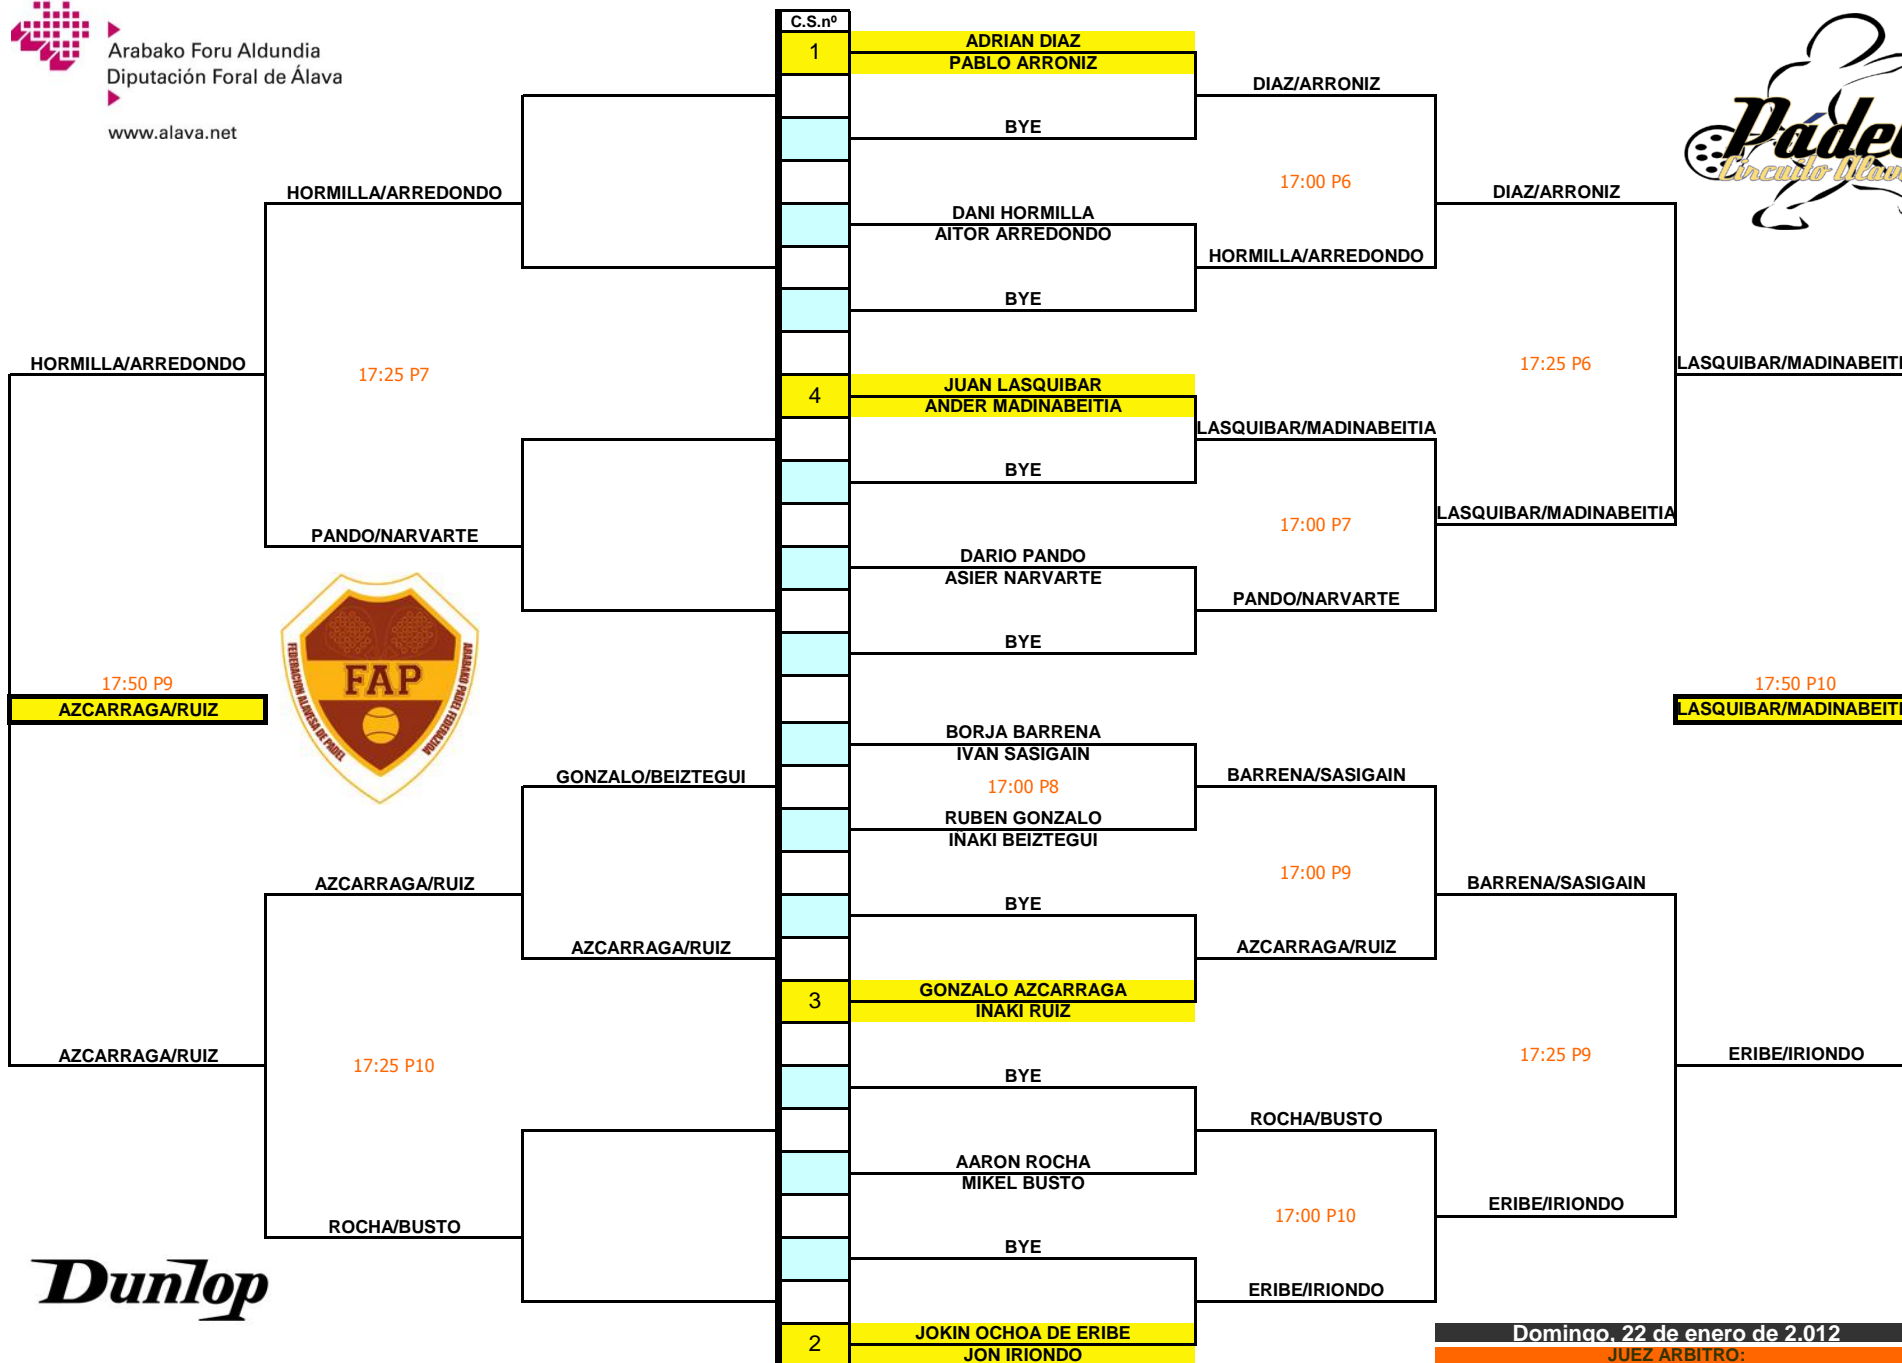

II CIRCUITO ESCOLAR ALAVÉS DE PÁDEL - 3ª PRUEBA SUB 10 MIXTA

Arabako Foru Aldundia
Diputación Foral de Álava

www.alava.net

Domingo, 22 de Enero de 2.012
JUEZ ARBITRO:
INIGO LOPEZ DE ABERASTURI

II CIRCUITO ESCOLAR ALAVÉS DE PÁDEL - 3ª PRUEBA SUB 13 MASCULINA

Arabako Foru Aldundia
Diputación Foral de Álava

www.alava.net

Domingo, 22 de Enero de 2.012
 JUEZ ARBITRO:
 INIGO LOPEZ DE ABERASTURI

II CIRCUITO ESCOLAR ALAVÉS DE PÁDEL - 3ª PRUEBA SUB 13 FEMENINA

Arabako Foru Aldundia
Diputación Foral de Álava

www.alava.net

Domingo, 22 de Enero de 2.012
JUEZ ARBITRO:
IÑIGO LOPEZ DE ABERASTURI

II CIRCUITO ESCOLAR ALAVÉS DE PÁDEL - 3ª PRUEBA SUB 16 MASCULINA

Arabako Foru Aldundia
Diputación Foral de Álava

www.alava.net

Domingo, 22 de enero de 2012
JUEZ ARBITRO:
IÑIGO LOPEZ DE ABERASTURI

II CIRCUITO ESCOLAR ALAVÉS DE PÁDEL - 3ª PRUEBA SUB 16 FEMENINA

Arabako Foru Aldundia
Diputación Foral de Álava

www.alava.net

Domingo, 22 de Enero de 2.012
JUEZ ARBITRO:
IÑIGO LOPEZ DE ABERASTURI