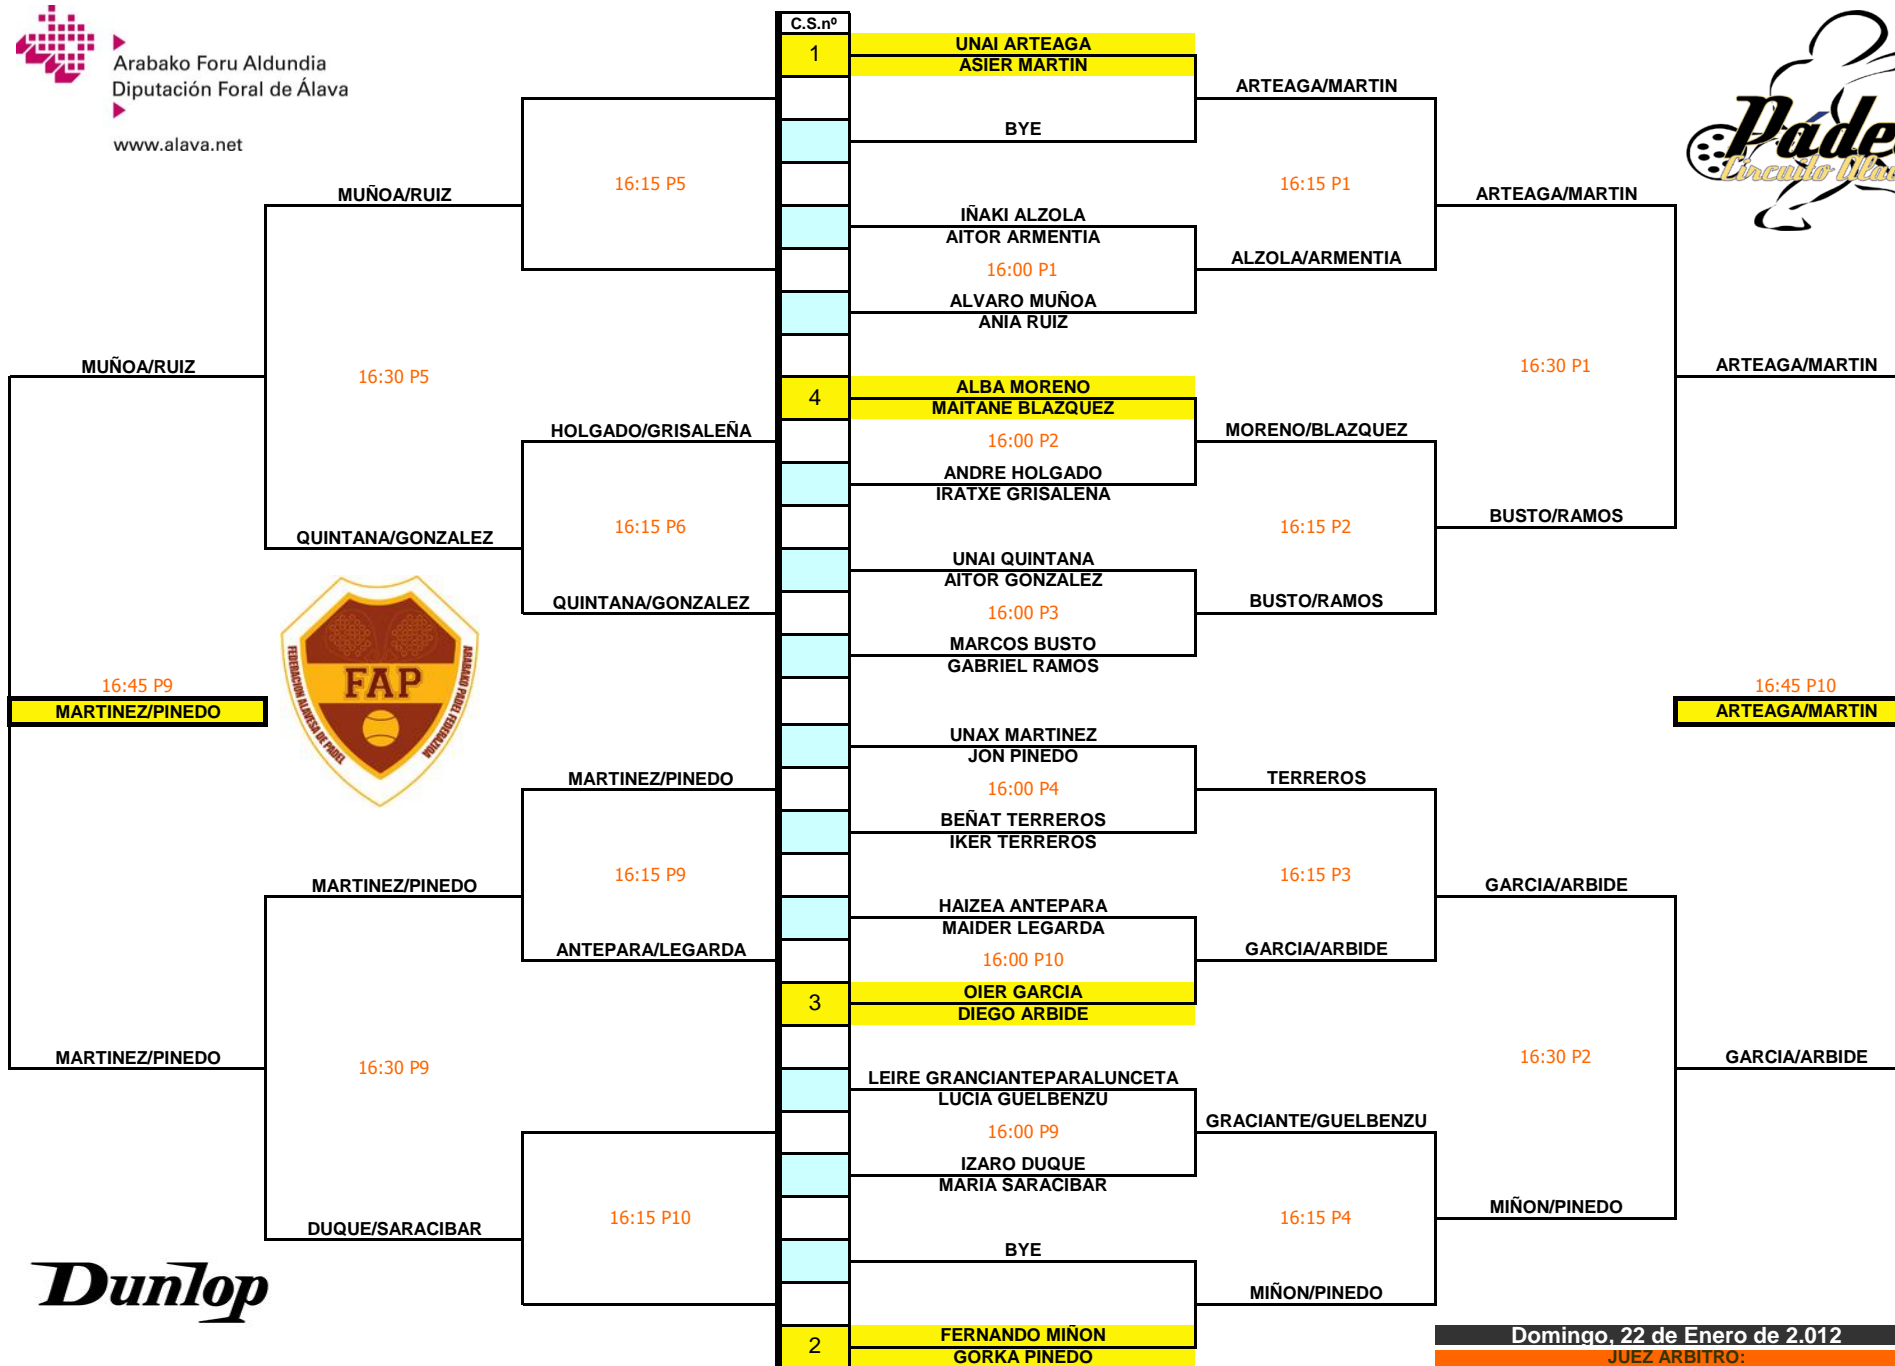

II CIRCUITO ESCOLAR ALAVÉS DE PÁDEL - 3ª PRUEBA SUB 10 MIXTA

Arabako Foru Aldundia
Diputación Foral de Álava

www.alava.net

Domingo, 22 de Enero de 2.012
JUEZ ARBITRO:
INIGO LOPEZ DE ABERASTURI

II CIRCUITO ESCOLAR ALAVÉS DE PÁDEL - 3ª PRUEBA SUB 13 MASCULINA

Arabako Foru Aldundia
Diputación Foral de Álava

www.alava.net

Domingo, 22 de Enero de 2.012
 JUEZ ARBITRO:
 INIGO LOPEZ DE ABERASTURI

II CIRCUITO ESCOLAR ALAVÉS DE PÁDEL - 3ª PRUEBA SUB 13 FEMENINA

Arabako Foru Aldundia
Diputación Foral de Álava

www.alava.net

Domingo, 22 de Enero de 2.012
JUEZ ARBITRO:
IÑIGO LOPEZ DE ABERASTURI

II CIRCUITO ESCOLAR ALAVÉS DE PÁDEL - 3ª PRUEBA SUB 16 MASCULINA

Arabako Foru Aldundia
Diputación Foral de Álava

www.alava.net

Domingo, 22 de enero de 2012
JUEZ ARBITRO:
IÑIGO LOPEZ DE ABERASTURI

II CIRCUITO ESCOLAR ALAVÉS DE PÁDEL - 3ª PRUEBA SUB 16 FEMENINA

Arabako Foru Aldundia
Diputación Foral de Álava

www.alava.net

Domingo, 22 de Enero de 2.012
JUEZ ARBITRO:
IÑIGO LOPEZ DE ABERASTURI