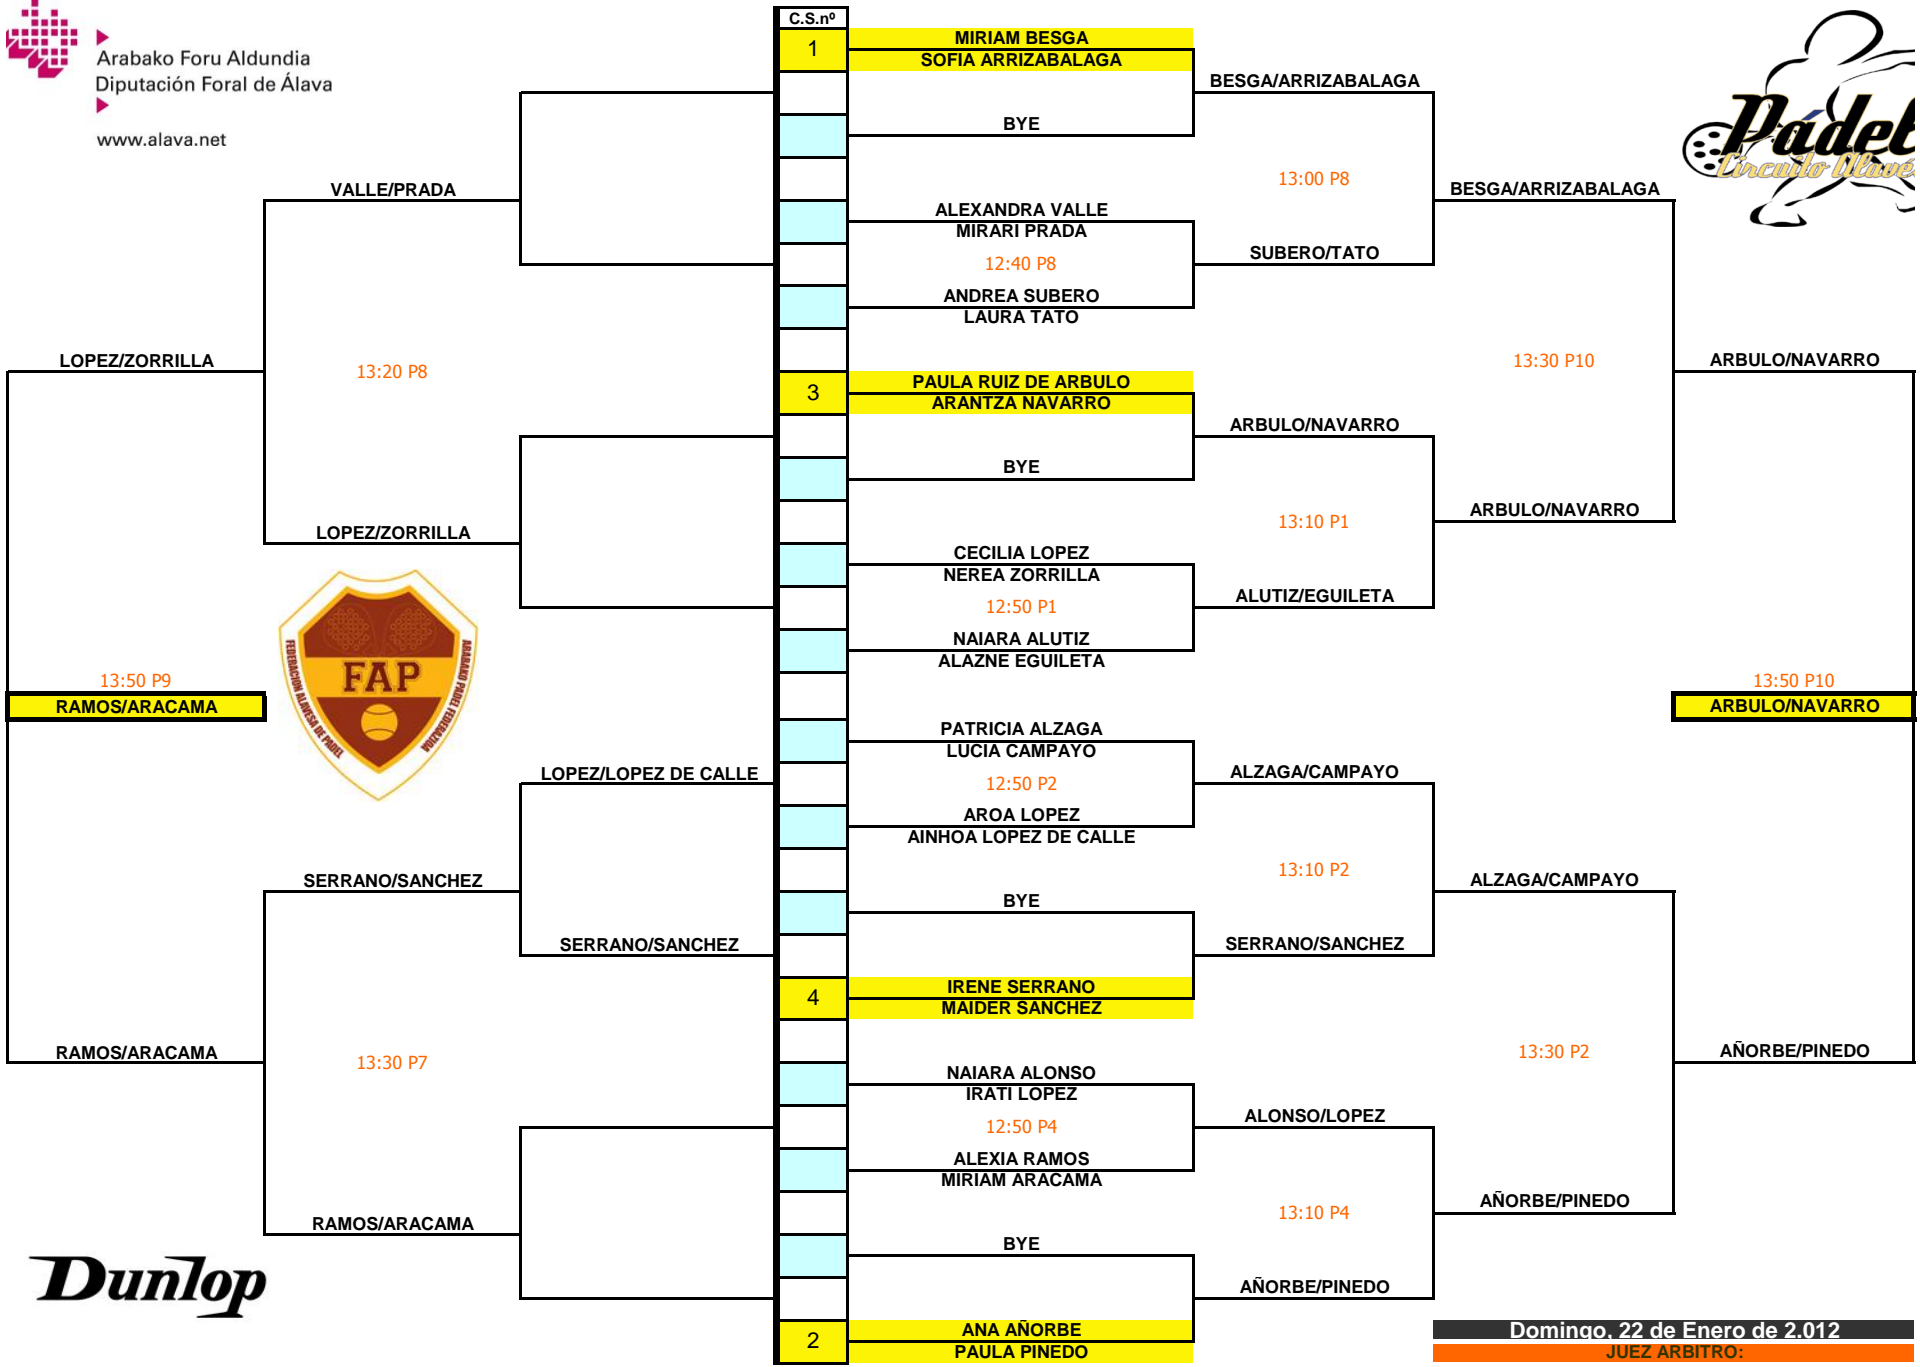

II CIRCUITO ESCOLAR ALAVÉS DE PÁDEL - 3ª PRUEBA SUB 10 MIXTA

Arabako Foru Aldundia
Diputación Foral de Álava

www.alava.net

Domingo, 22 de Enero de 2.012
JUEZ ARBITRO:
INIGO LOPEZ DE ABERASTURI

II CIRCUITO ESCOLAR ALAVÉS DE PÁDEL - 3ª PRUEBA SUB 13 MASCULINA

Arabako Foru Aldundia
Diputación Foral de Álava

www.alava.net

Domingo, 22 de Enero de 2.012
 JUEZ ARBITRO:
 INIGO LOPEZ DE ABERASTURI

II CIRCUITO ESCOLAR ALAVÉS DE PÁDEL - 3ª PRUEBA SUB 13 FEMENINA

Arabako Foru Aldundia
Diputación Foral de Álava

www.alava.net

Domingo, 22 de Enero de 2.012
JUEZ ARBITRO:
IÑIGO LOPEZ DE ABERASTURI

II CIRCUITO ESCOLAR ALAVÉS DE PÁDEL - 3ª PRUEBA SUB 16 MASCULINA

Arabako Foru Aldundia
Diputación Foral de Álava

www.alava.net