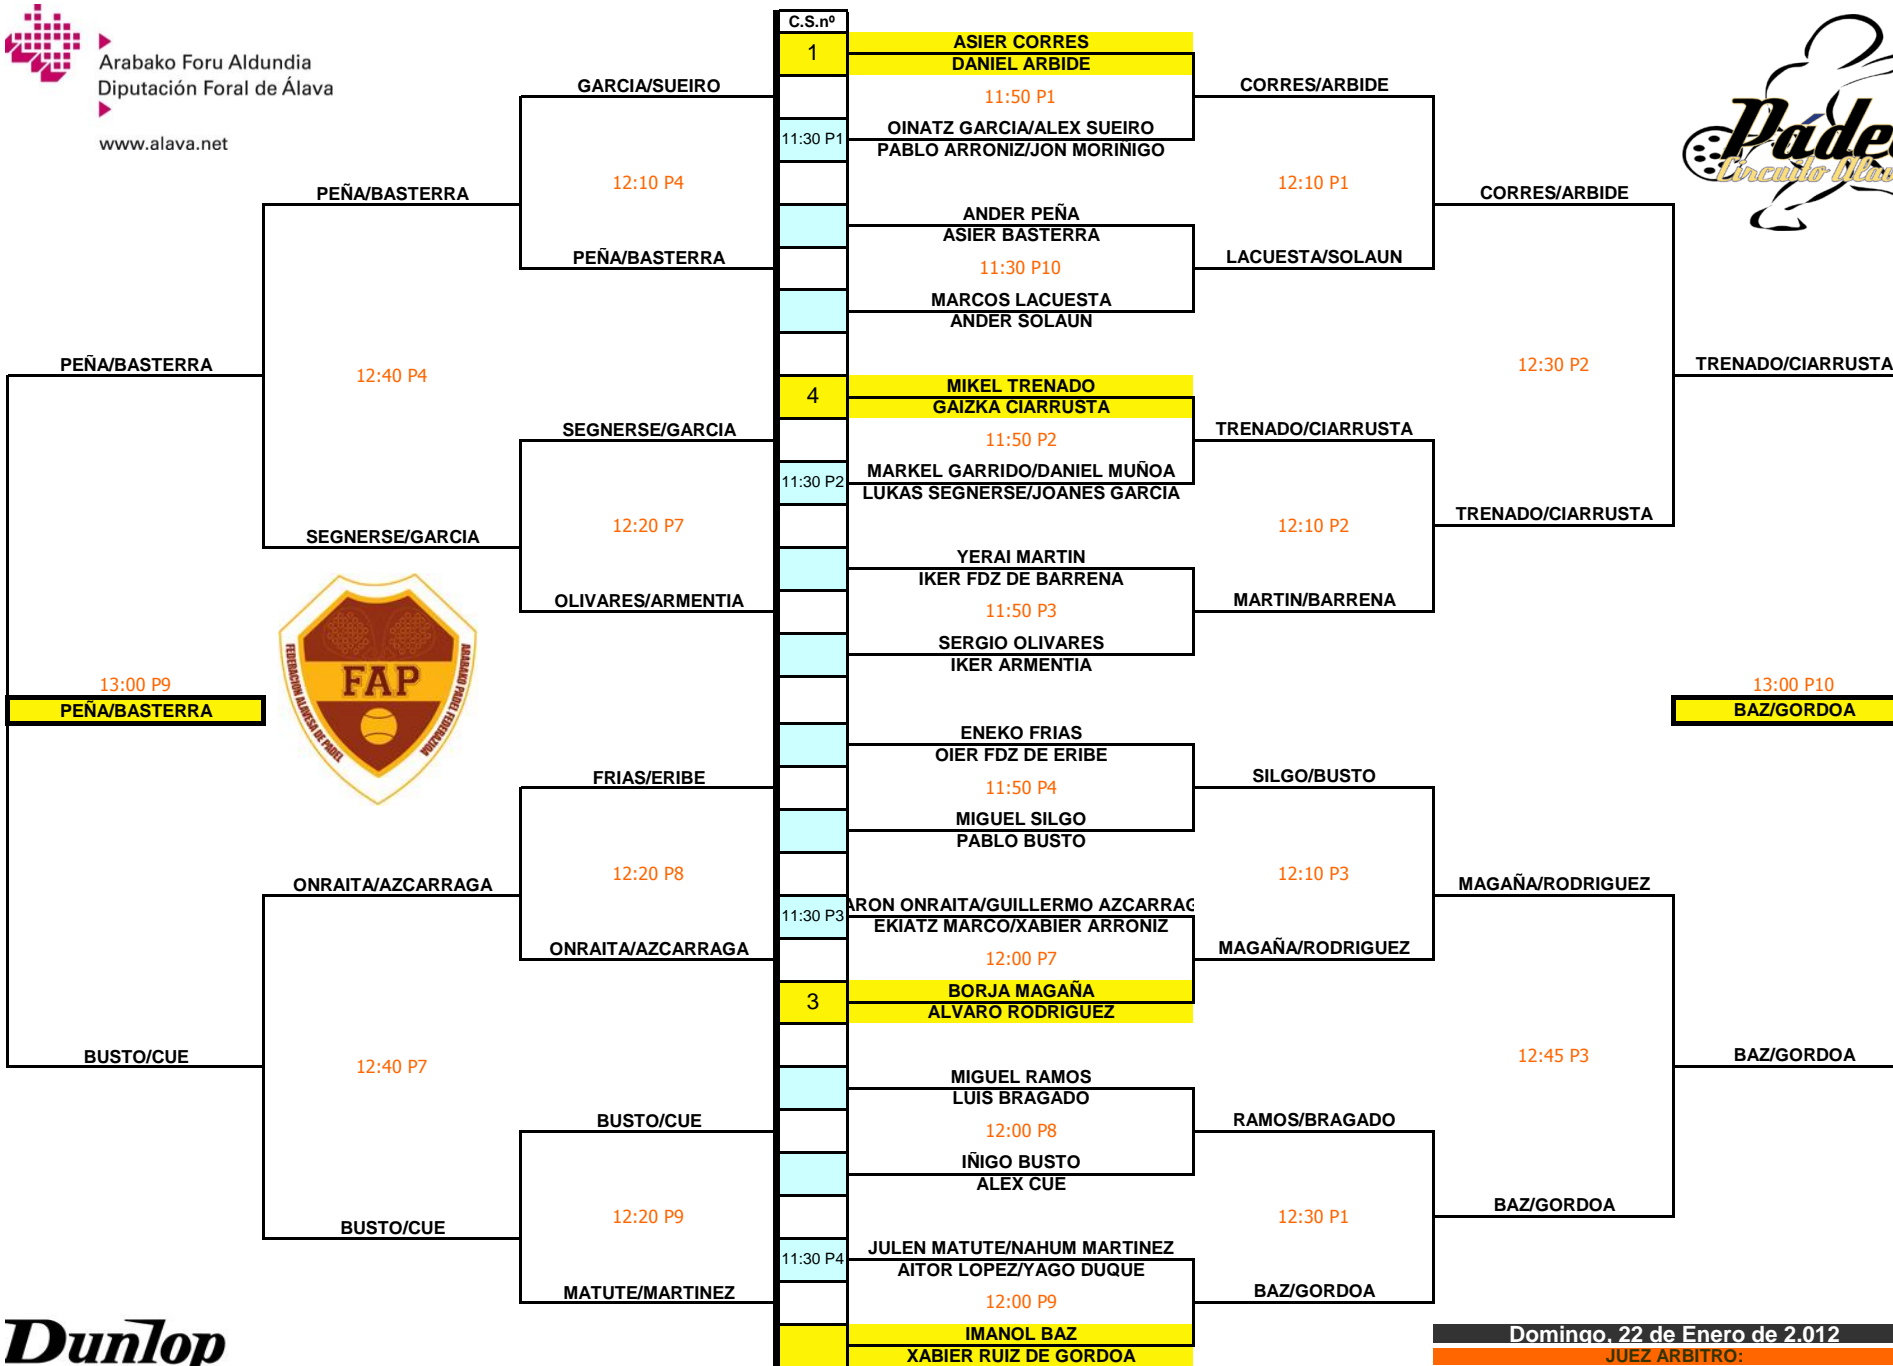

II CIRCUITO ESCOLAR ALAVÉS DE PÁDEL - 3ª PRUEBA SUB 10 MIXTA

Arabako Foru Aldundia
Diputación Foral de Álava

www.alava.net

Domingo, 22 de Enero de 2.012
JUEZ ARBITRO:
INIGO LOPEZ DE ABERASTURI

II CIRCUITO ESCOLAR ALAVÉS DE PÁDEL - 3ª PRUEBA SUB 13 MASCULINA

Arabako Foru Aldundia
Diputación Foral de Álava

www.alava.net

Domingo, 22 de Enero de 2.012
 JUEZ ARBITRO:
 INIGO LOPEZ DE ABERASTURI

II CIRCUITO ESCOLAR ALAVÉS DE PÁDEL - 3ª PRUEBA SUB 13 FEMENINA

Arabako Foru Aldundia
Diputación Foral de Álava

www.alava.net

Domingo, 22 de Enero de 2.012
JUEZ ARBITRO:
IÑIGO LOPEZ DE ABERASTURI

II CIRCUITO ESCOLAR ALAVÉS DE PÁDEL - 3ª PRUEBA SUB 16 MASCULINA

Arabako Foru Aldundia
Diputación Foral de Álava

www.alava.net

Domingo, 22 de enero de 2012
JUEZ ARBITRO:
IÑIGO LOPEZ DE ABERASTURI

II CIRCUITO ESCOLAR ALAVÉS DE PÁDEL - 3ª PRUEBA SUB 16 FEMENINA

Arabako Foru Aldundia
Diputación Foral de Álava

www.alava.net

Domingo, 22 de Enero de 2.012
JUEZ ARBITRO:
IÑIGO LOPEZ DE ABERASTURI