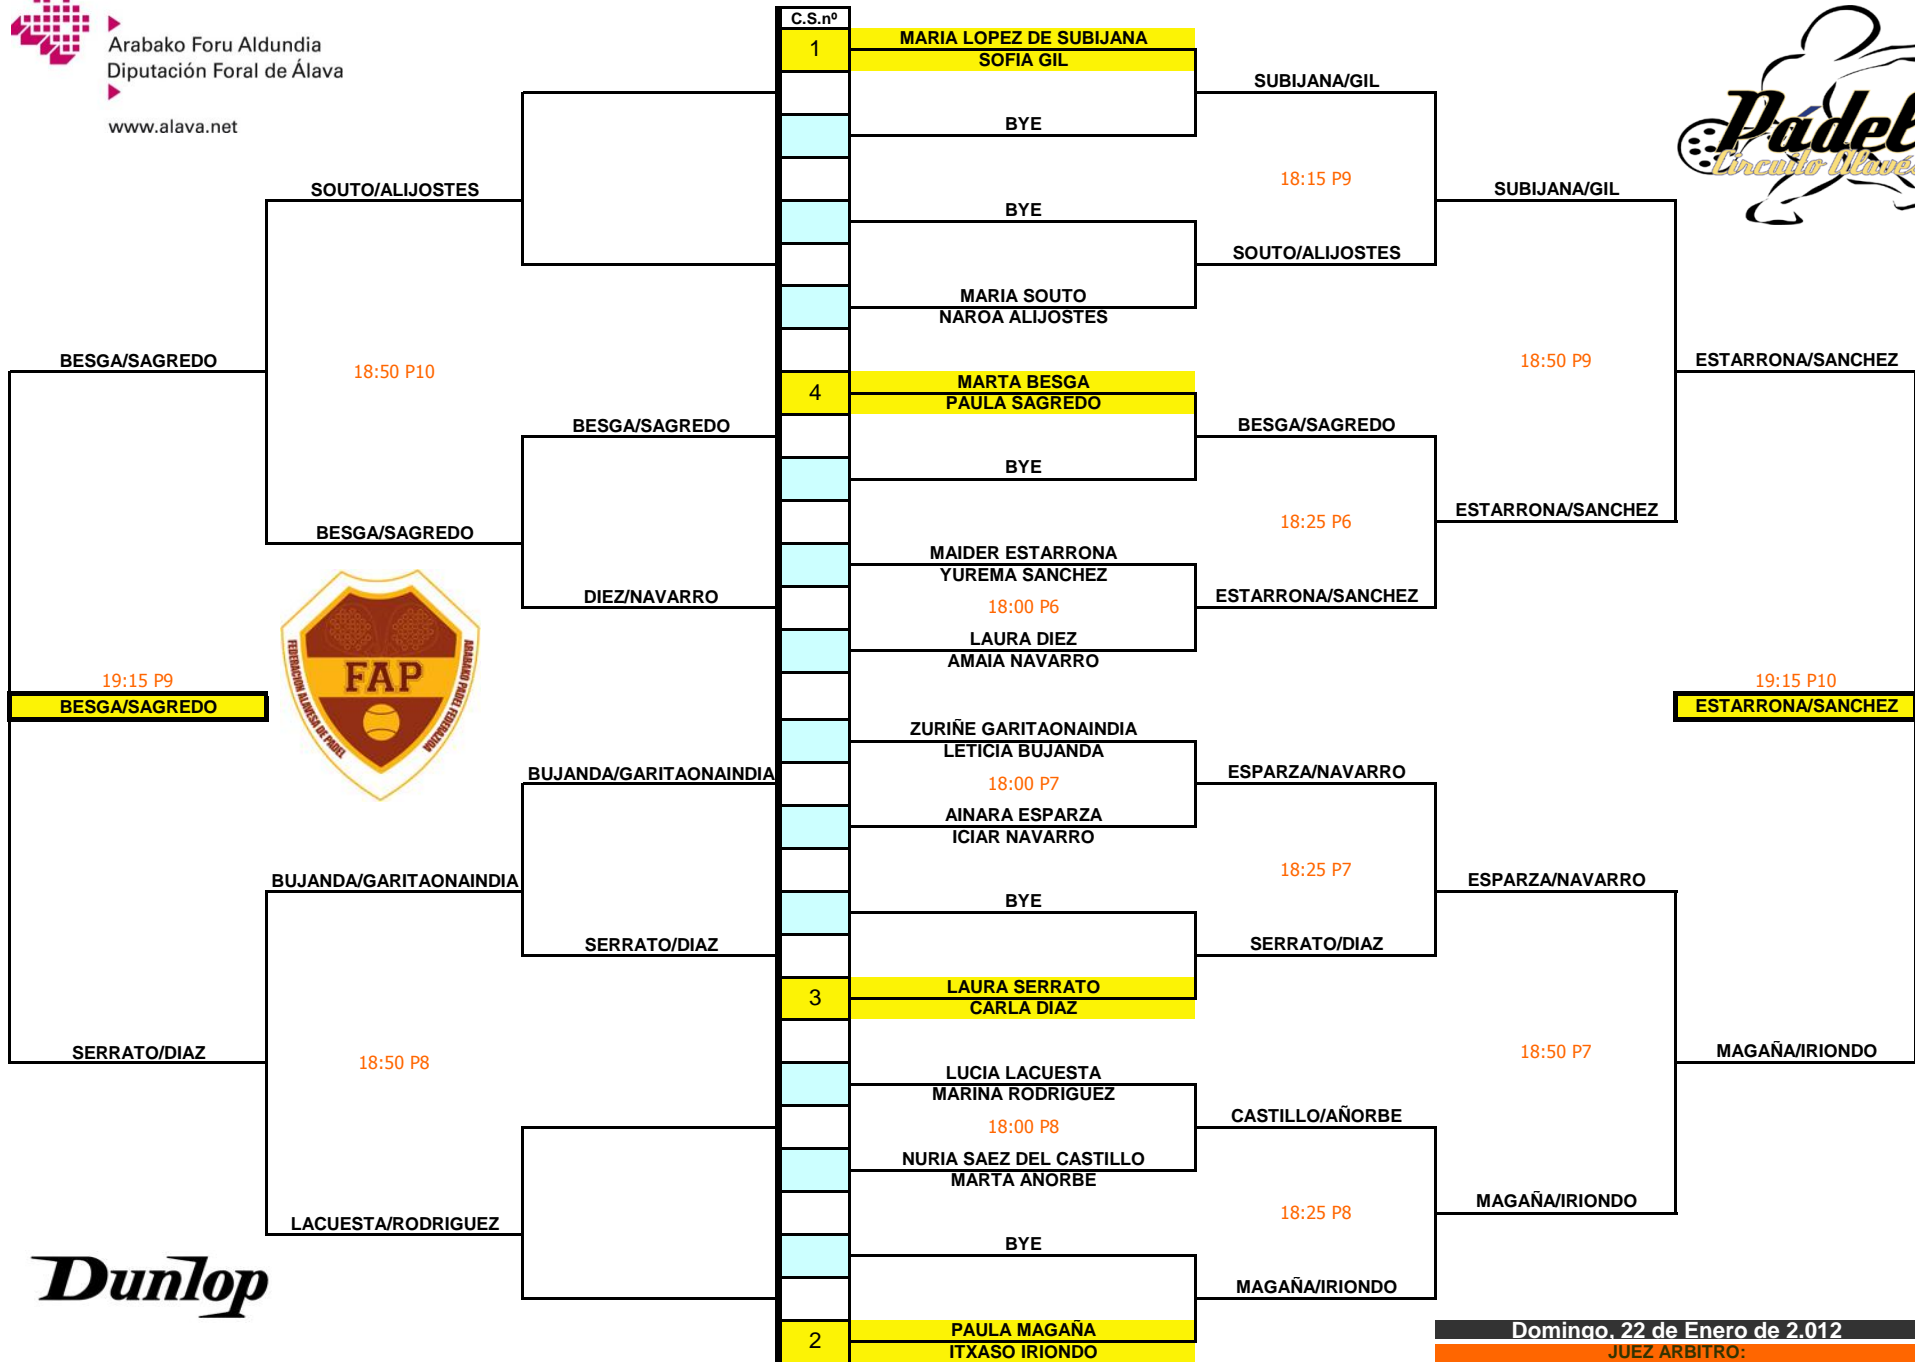

II CIRCUITO ESCOLAR ALAVÉS DE PÁDEL - 3ª PRUEBA SUB 10 MIXTA

Arabako Foru Aldundia
Diputación Foral de Álava

www.alava.net

Domingo, 22 de Enero de 2.012
JUEZ ARBITRO:
INIGO LOPEZ DE ABERASTURI

II CIRCUITO ESCOLAR ALAVÉS DE PÁDEL - 3ª PRUEBA SUB 13 MASCULINA

Arabako Foru Aldundia
Diputación Foral de Álava

www.alava.net

Domingo, 22 de Enero de 2.012
 JUEZ ARBITRO:
 INIGO LOPEZ DE ABERASTURI

II CIRCUITO ESCOLAR ALAVÉS DE PÁDEL - 3ª PRUEBA SUB 13 FEMENINA

Arabako Foru Aldundia
Diputación Foral de Álava

www.alava.net

Domingo, 22 de Enero de 2.012
JUEZ ARBITRO:
IÑIGO LOPEZ DE ABERASTURI

II CIRCUITO ESCOLAR ALAVÉS DE PÁDEL - 3ª PRUEBA SUB 16 MASCULINA

Arabako Foru Aldundia
Diputación Foral de Álava

www.alava.net

Domingo, 22 de enero de 2012
JUEZ ARBITRO:
IÑIGO LOPEZ DE ABERASTURI

II CIRCUITO ESCOLAR ALAVÉS DE PÁDEL - 3ª PRUEBA SUB 16 FEMENINA

Arabako Foru Aldundia
Diputación Foral de Álava

www.alava.net

Domingo, 22 de Enero de 2.012
JUEZ ARBITRO:
IÑIGO LOPEZ DE ABERASTURI