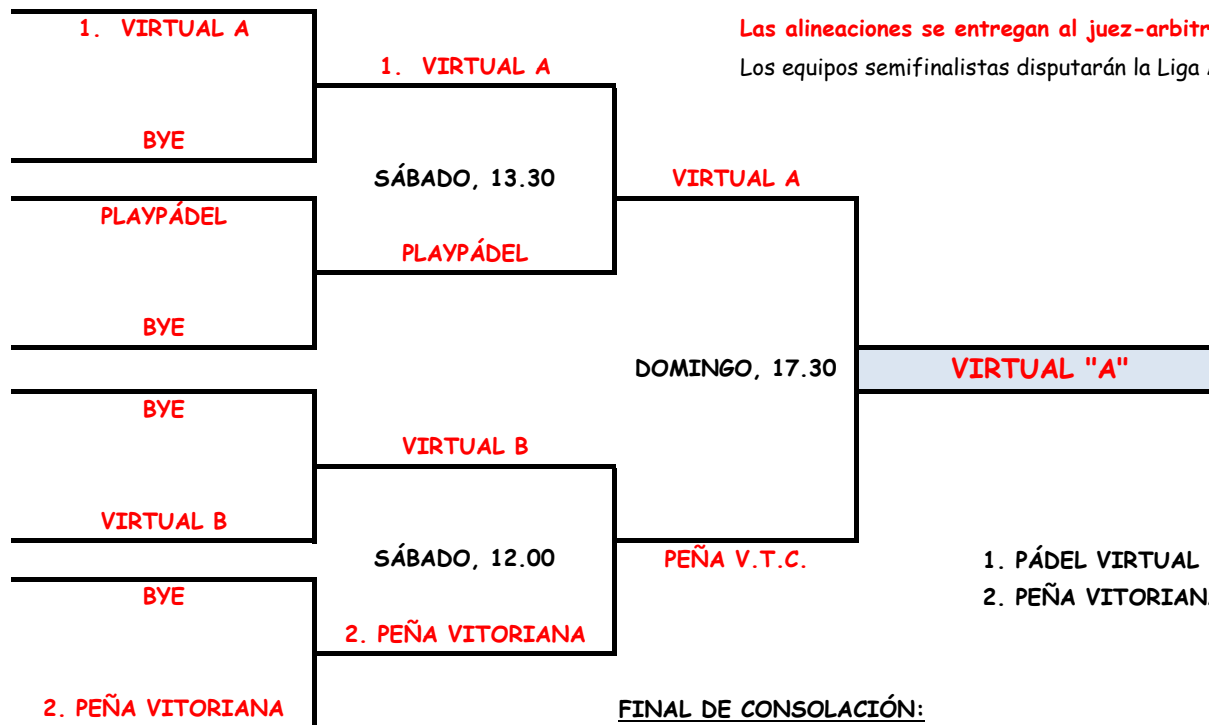

2008KO ARABAKO TALDEKA PADEL TXAPELKETA. EMAKUMEAK
CAMPEONATO DE ÁLAVA POR EQUIPOS VETERANOS DE CLUBES. 2008 FEMENINO

Las alineaciones se entregan al juez-arbitro 1/2 hora antes del horario señalado **POR DUPLICADO**
Los equipos semifinalistas disputarán la Liga Alavesa de 1ª División de Veteranas 2009

1. PÁDEL VIRTUAL A
2. PEÑA VITORIANA T.C.

FINAL DE CONSOLACIÓN:

DOMINGO, 16.30

PLAYPADEL Vs VIRUAL "B" / CAMPEON VIRTUAL "B"

JUEZ-ARBITRO
JOSETXU PEÑA
669409555