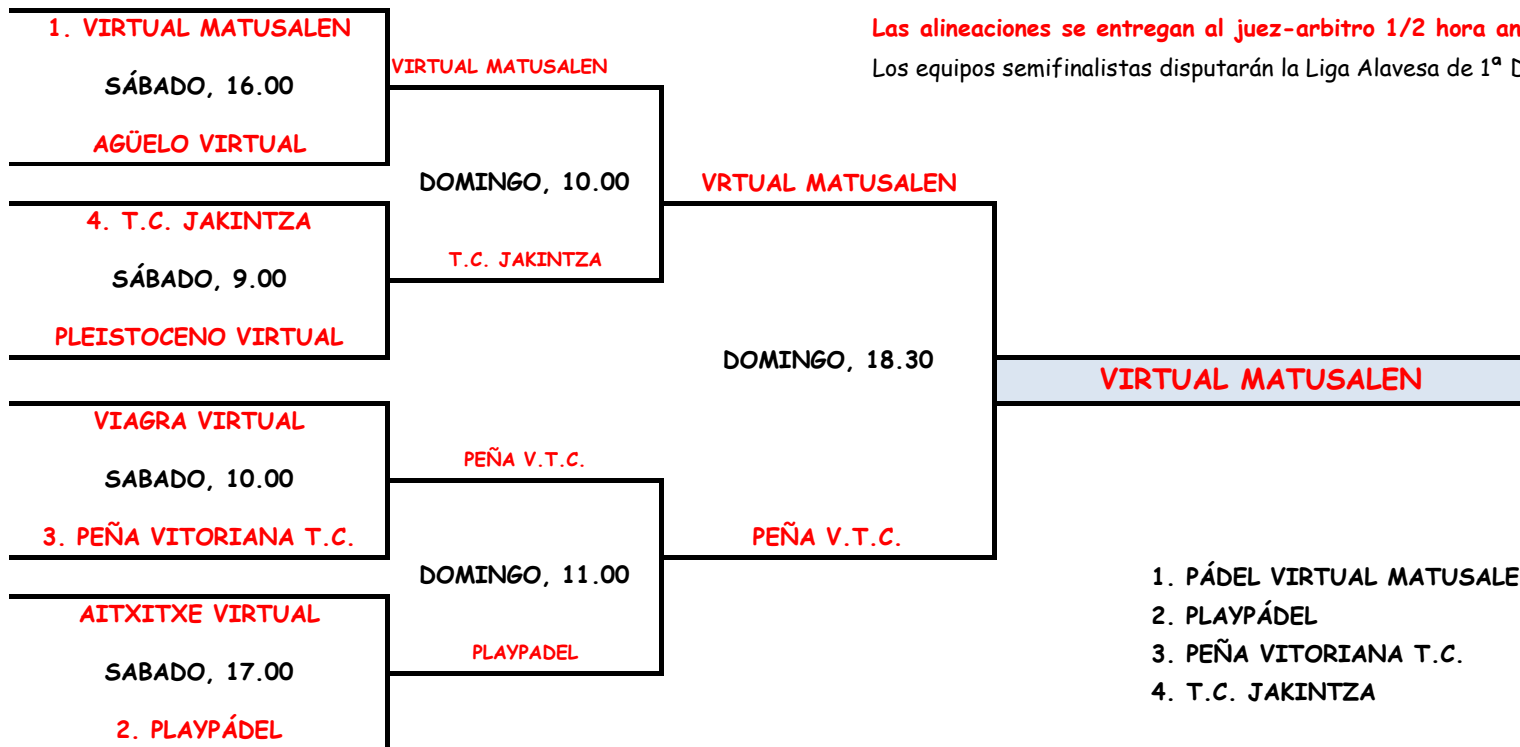

## 2008KO ARABAKO TALDEKA PADEL TXAPELKETA GIZONAK CAMPEONATO DE ÁLAVA POR EQUIPOS VETERANOS DE CLUBES. 2008 MASCULINO

Las alineaciones se entregan al juez-arbitro 1/2 hora antes del horario señalado **POR DUPLICADO**  
 Los equipos semifinalistas disputarán la Liga Alavesa de 1ª División de Veteranos 2009