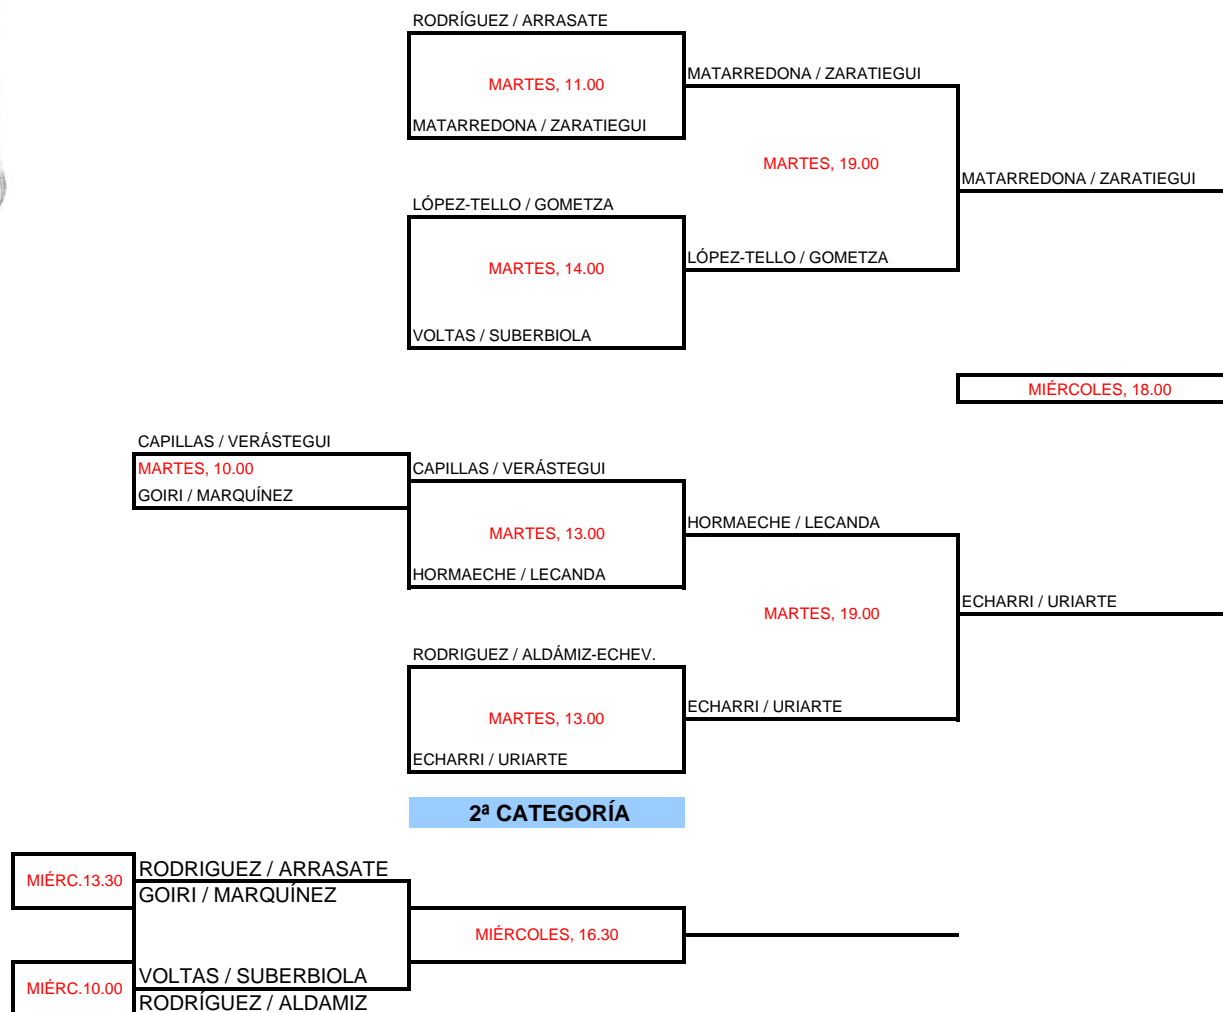

fvpepf

FEDERACIÓN
VASCA DE PADEL
EUSKAL PADEL
FEDERAZIOA

GASTEEN PADELEKO EUSKAL ZIRKUITUAREN 3. FROGA

3ª PRUEBA DEL CIRCUITO VASCO DE MENORES DE PÁDEL

PARQUE DE GAMARRA - PADEL TXIKI C.D.

Infantil Masculino

24-6

2008

25-6